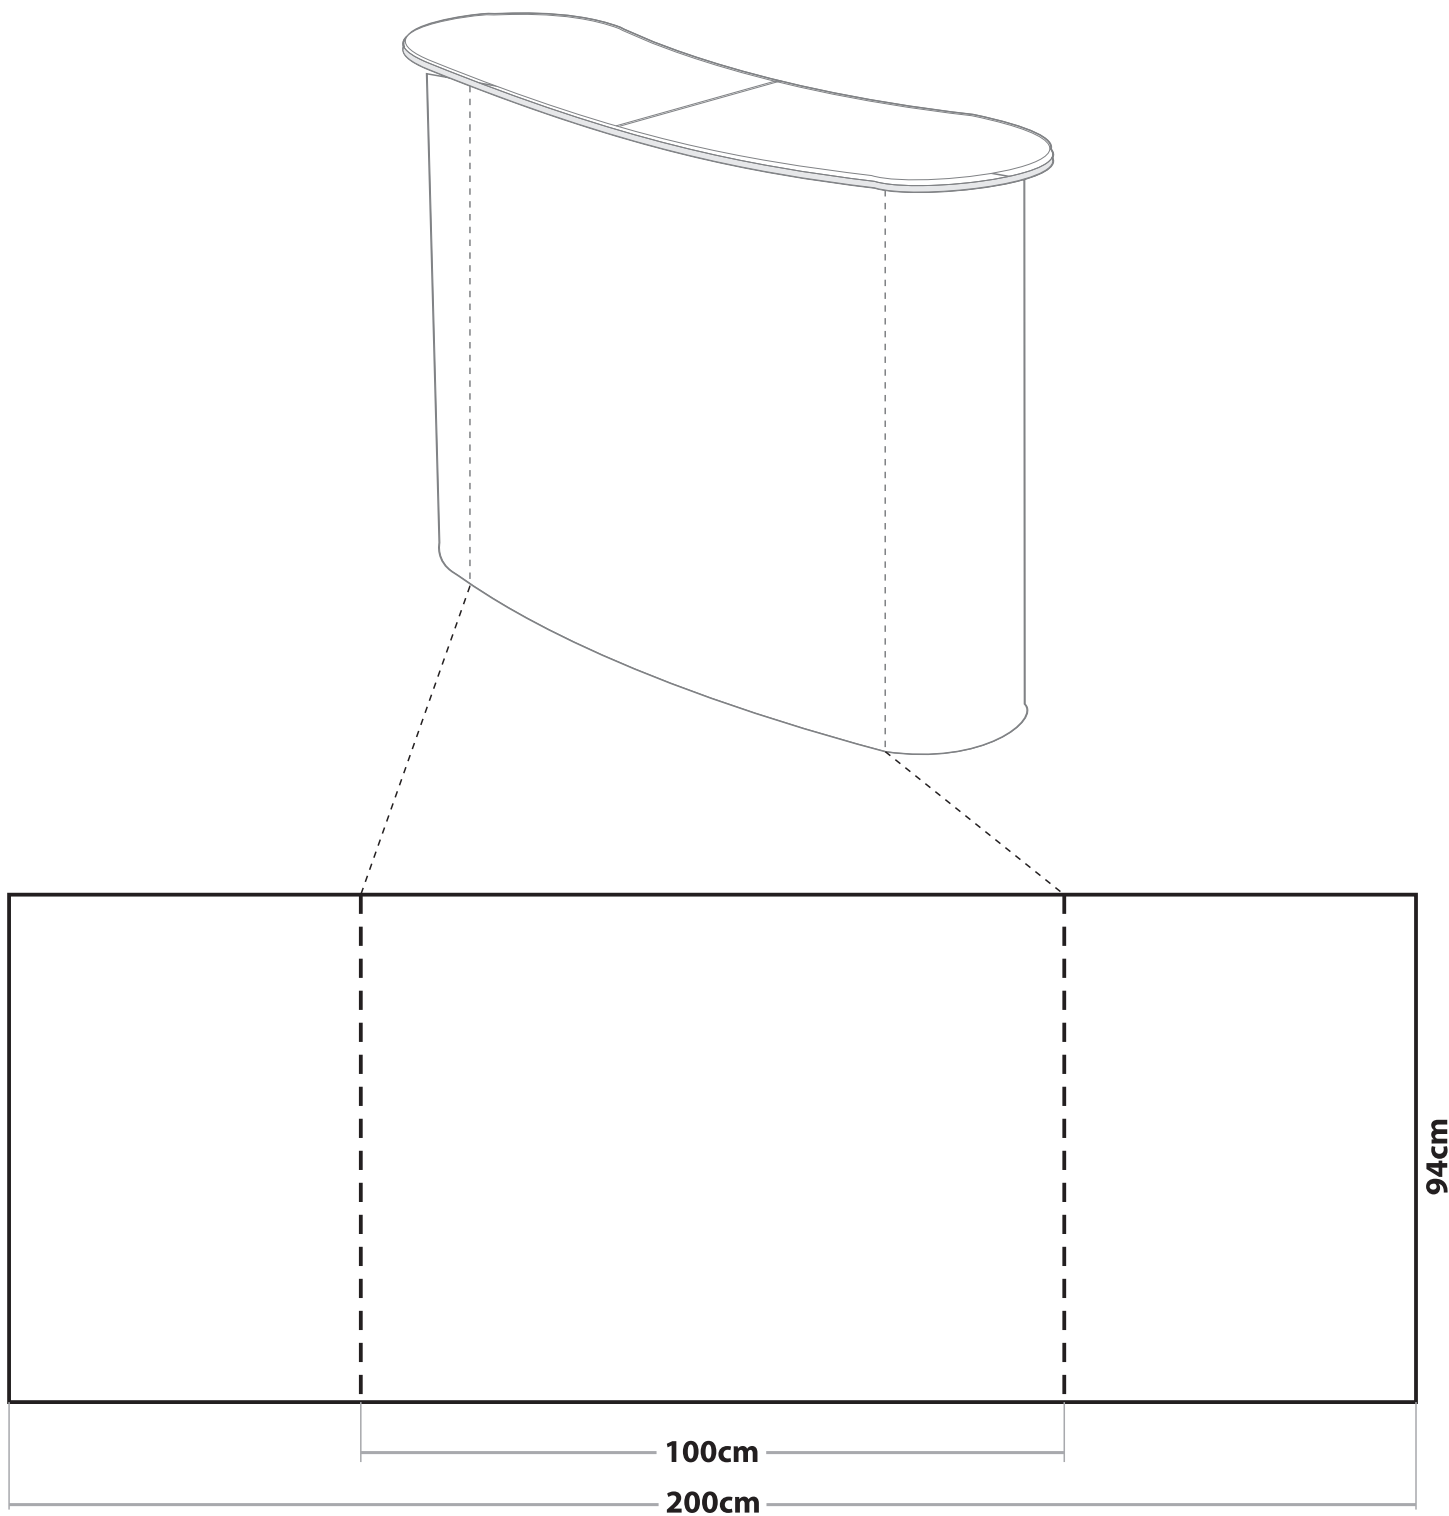

POP-UP PULT sa drvenim stolom

- magnete gore i dolje montirati 15mm od rubova
- magnete lijevo i desno montirati 5-10mm od rubova